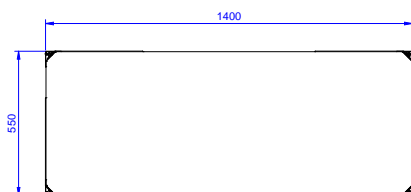

Zkrácená specifikace

Položka č. _____

Konstrukce z nerez oceli. Dvě středové police výškově
stavitelné.

Max.nosnost: 150 kg/police, rovnoměrně rozloženo.

Konstrukce

- Maximální celková nosnost regálu 600kg, vše rovnoměrně rozložené; police mohou být umístěny v různých výškách.
- Konstrukce z ušlechtilé nerez oceli, s plnými nerezovými policemi.

SCHVÁLENO: _____

Zepředu

Boční

Shora

Hlavní informace

Vnější rozměry, Šířka	1400 mm
Vnější rozměry, Hloubka	550 mm
Vnější rozměry, Výška	1990 mm
Max. nosnost:	600 Kg kg
Počet polic:	
Netto váha:	41 kg

Policové systémy
 Regál policový, 4 plné police - 1370mm, nerezový