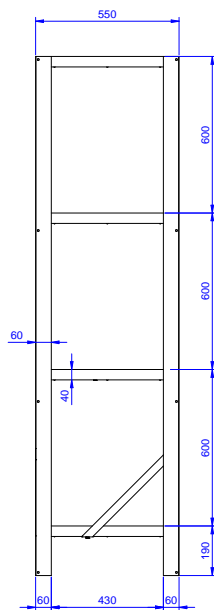

Policové systémy
Regál policový, 4 plné police -
1370mm, nerezový

POL. #: _____

MODEL #: _____

PROJEKT # _____

SIS # _____

AIA # _____

132947 (NSC1370)

REGÁL NEREZ 4 PLNÉ
POLICE 1370MM

Zkrácená specifikace

Položka č. _____

Konstrukce z nerez oceli. Dvě středové police výškově
stavitelné.

Max.nosnost: 150 kg/police, rovnoměrně rozloženo.

Konstrukce

- Maximální celková nosnost regálu 600kg, vše rovnoměrně rozložené; police mohou být umístěny v různých výškách.
- Konstrukce z ušlechtilé nerez oceli, s plnými nerezovými policemi.

SCHVÁLENO: _____

Zepředu

Boční

Shora

Hlavní informace

Vnější rozměry, Šířka	1400 mm
Vnější rozměry, Hloubka	550 mm
Vnější rozměry, Výška	1990 mm
Max. nosnost:	600 Kg kg
Počet polic:	
Netto váha:	41 kg

Policové systémy
 Regál policový, 4 plné police - 1370mm, nerezový