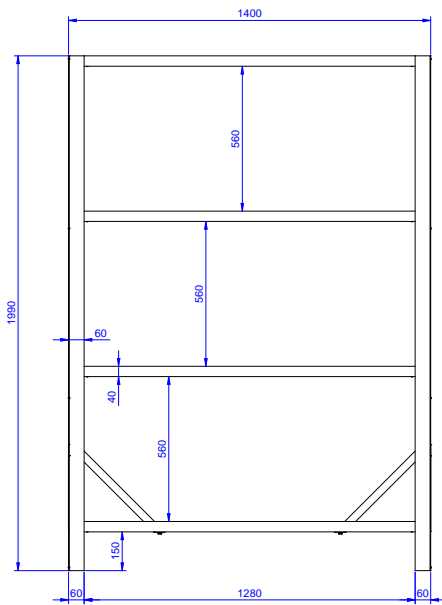

Zkrácená specifikace

Položka č. _____

Konstrukce z nerez oceli. Dvě středové police výškově
stavitelné.

Max.nosnost: 150 kg/police, rovnoměrně rozloženo.

Konstrukce

- Maximální celková nosnost regálu 600kg, vše rovnoměrně rozložené; police mohou být umístěny v různých výškách.
- Konstrukce z ušlechtilé nerez oceli, s plnými nerezovými policemi.

SCHVÁLENO: _____

Zepředu

Boční

Shora

Hlavní informace

Vnější rozměry, Šířka	1400 mm
Vnější rozměry, Hloubka	550 mm
Vnější rozměry, Výška	1990 mm
Max. nosnost:	600 Kg kg
Počet polic:	
Netto váha:	41 kg

Policové systémy
 Regál policový, 4 plné police - 1370mm, nerezový